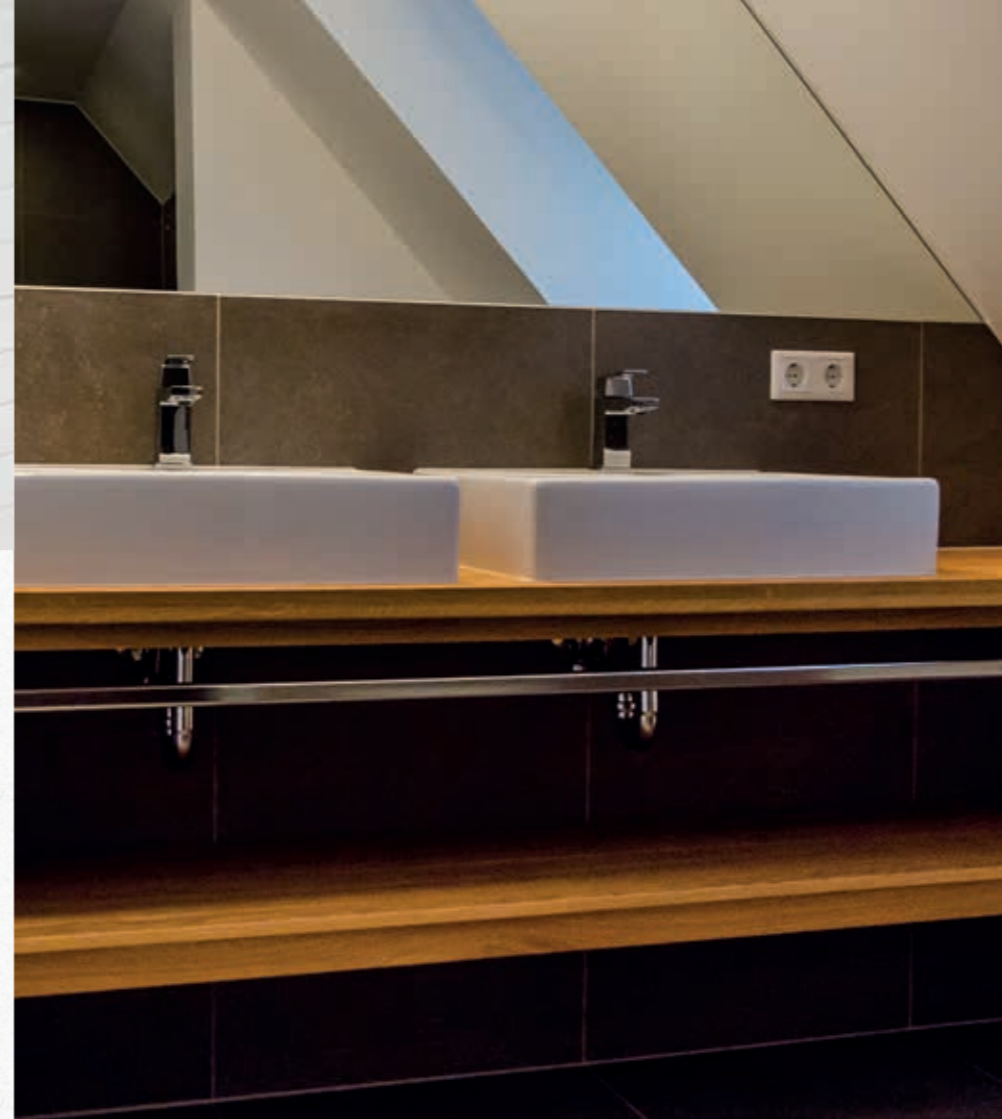

WASCHTISCHANLAGE
AUS AMERIKANISCHER
WEISSEICHE

mit Aufsatzwaschbecken
von Villeroy & Boch

DER FROCHKÖNIG

In liebevoller Handarbeit
gefertigter, kleiner
Waschtisch mit weißen
Lamellentüren